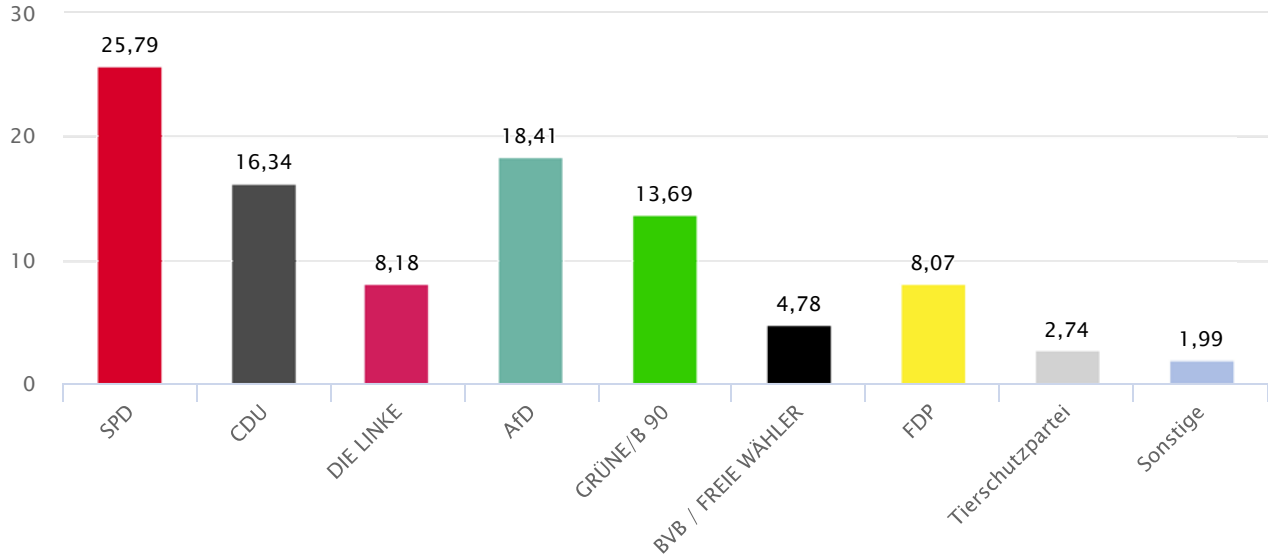

Gemeinde Rangsdorf – Gesamtergebnis

Landtagswahl 01.09.2019 – Erststimmen

02.09.2019 14:47 Uhr – 22 von 22 Schnellmeldungen
votemanager.de

Gemeinde Rangsdorf – Gesamtergebnis

Landtagswahl 01.09.2019 – Zweitstimmen

02.09.2019 14:47 Uhr – 22 von 22 Schnellmeldungen

votemanager.de

Gemeinde Rangsdorf
Landtagswahl 01.09.2019
Zusammenstellung der Ergebnisse nach Wahlbezirken - Erststimmen -

Wahlbezirk	Wahlbe- rechtigte	Wähler	gültig	Baier SPD	Trebus CDU	Preuß DIE LINKE	Freiherr von Lützow AfD	Maaßen GRÜNE/B 90	Stefke BVB / FREIE WÄHLER	Jäger FDP
Hort Räuberhöhle	448	224	217	64	28	20	46	20	24	15
		50,00 %	96,88 %	29,49 %	12,90 %	9,22 %	21,20 %	9,22 %	11,06 %	6,91 %
Anglerheim Kies- see	532	326	314	77	67	30	55	45	19	21
		61,28 %	96,32 %	24,52 %	21,34 %	9,55 %	17,52 %	14,33 %	6,05 %	6,69 %
Jugendklub Joker	567	270	263	75	34	31	70	25	15	13
		47,62 %	97,41 %	28,52 %	12,93 %	11,79 %	26,62 %	9,51 %	5,70 %	4,94 %
DRK Kita Wald- haus	597	323	318	88	58	31	53	40	27	21
		54,10 %	98,45 %	27,67 %	18,24 %	9,75 %	16,67 %	12,58 %	8,49 %	6,60 %
Oberschule Rangsdorf I	531	287	282	76	56	21	59	41	11	18
		54,05 %	98,26 %	26,95 %	19,86 %	7,45 %	20,92 %	14,54 %	3,90 %	6,38 %
Oberschule Rangsdorf II	529	311	299	76	50	32	56	48	18	19
		58,79 %	96,14 %	25,42 %	16,72 %	10,70 %	18,73 %	16,05 %	6,02 %	6,35 %
Kita Spatzennest I - Großes Haus	522	281	279	67	59	22	45	42	19	25
		53,83 %	99,29 %	24,01 %	21,15 %	7,89 %	16,13 %	15,05 %	6,81 %	8,96 %
Kita Spatzennest II - Kleines Haus	436	256	247	56	52	37	50	22	16	14
		58,72 %	96,48 %	22,67 %	21,05 %	14,98 %	20,24 %	8,91 %	6,48 %	5,67 %
Grundschule Rangsdorf - Rotes Haus	442	213	204	64	37	16	26	35	16	10
		48,19 %	95,77 %	31,37 %	18,14 %	7,84 %	12,75 %	17,16 %	7,84 %	4,90 %
Waldorfkindergar- ten Schwalben- nest	416	204	200	53	44	18	40	22	9	14
		49,04 %	98,04 %	26,50 %	22,00 %	9,00 %	20,00 %	11,00 %	4,50 %	7,00 %