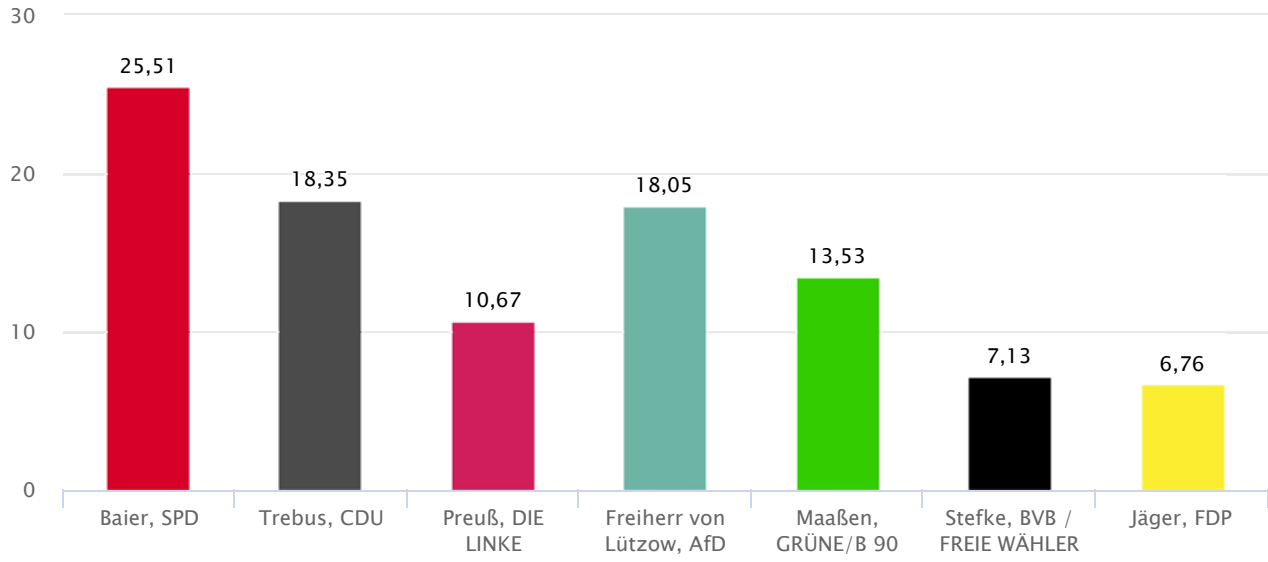

Gemeinde Rangsdorf – Gesamtergebnis

Landtagswahl 01.09.2019 – Erststimmen

02.09.2019 14:47 Uhr – 22 von 22 Schnellmeldungen
votemanager.de

Gemeinde Rangsdorf – Gesamtergebnis

Landtagswahl 01.09.2019 – Zweitstimmen

02.09.2019 14:47 Uhr – 22 von 22 Schnellmeldungen

votemanager.de

Gemeinde Rangsdorf
Landtagswahl 01.09.2019
Zusammenstellung der Ergebnisse nach Wahlbezirken - Erststimmen -

Wahlbezirk	Wahlbe- rechtigte	Wähler	gültig	Baier SPD	Trebus CDU	Preuß DIE LINKE	Freiherr von Lützow AfD	Maaßen GRÜNE/B 90	Stefke BVB / FREIE WÄHLER	Jäger FDP
Hort Räuberhöhle	448	224	217	64	28	20	46	20	24	15
		50,00 %	96,88 %	29,49 %	12,90 %	9,22 %	21,20 %	9,22 %	11,06 %	6,91 %
Anglerheim Kies- see	532	326	314	77	67	30	55	45	19	21
		61,28 %	96,32 %	24,52 %	21,34 %	9,55 %	17,52 %	14,33 %	6,05 %	6,69 %
Jugendklub Joker	567	270	263	75	34	31	70	25	15	13
		47,62 %	97,41 %	28,52 %	12,93 %	11,79 %	26,62 %	9,51 %	5,70 %	4,94 %
DRK Kita Wald- haus	597	323	318	88	58	31	53	40	27	21
		54,10 %	98,45 %	27,67 %	18,24 %	9,75 %	16,67 %	12,58 %	8,49 %	6,60 %
Oberschule Rangsdorf I	531	287	282	76	56	21	59	41	11	18
		54,05 %	98,26 %	26,95 %	19,86 %	7,45 %	20,92 %	14,54 %	3,90 %	6,38 %
Oberschule Rangsdorf II	529	311	299	76	50	32	56	48	18	19
		58,79 %	96,14 %	25,42 %	16,72 %	10,70 %	18,73 %	16,05 %	6,02 %	6,35 %
Kita Spatzennest I - Großes Haus	522	281	279	67	59	22	45	42	19	25
		53,83 %	99,29 %	24,01 %	21,15 %	7,89 %	16,13 %	15,05 %	6,81 %	8,96 %
Kita Spatzennest II - Kleines Haus	436	256	247	56	52	37	50	22	16	14
		58,72 %	96,48 %	22,67 %	21,05 %	14,98 %	20,24 %	8,91 %	6,48 %	5,67 %
Grundschule Rangsdorf - Rotes Haus	442	213	204	64	37	16	26	35	16	10
		48,19 %	95,77 %	31,37 %	18,14 %	7,84 %	12,75 %	17,16 %	7,84 %	4,90 %
Waldorfkindergar- ten Schwalben- nest	416	204	200	53	44	18	40	22	9	14
		49,04 %	98,04 %	26,50 %	22,00 %	9,00 %	20,00 %	11,00 %	4,50 %	7,00 %