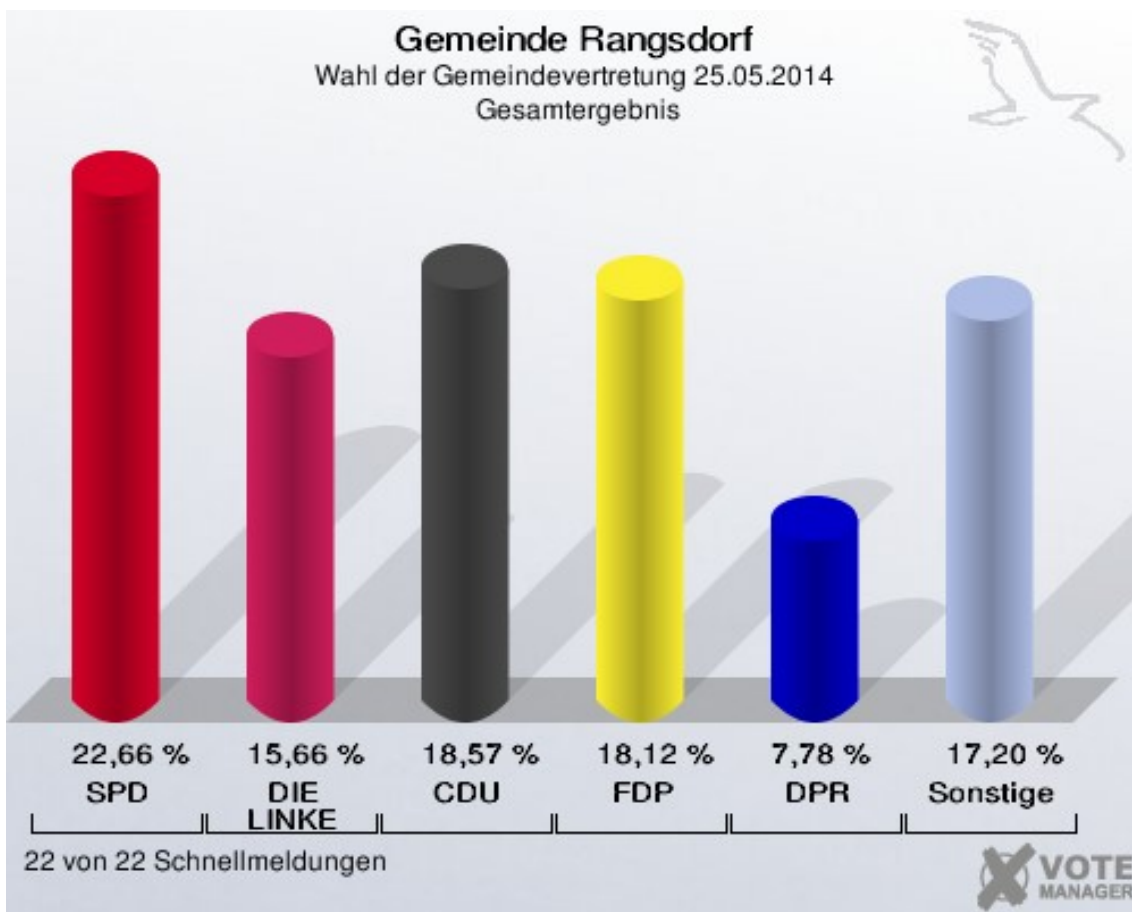

Schoenert, CDU	148	6,30 %
Füting, CDU	14	0,60 %
Ramfeldt, CDU	20	0,85 %
Wudel, CDU	30	1,28 %
FDP	2.293	18,12 %
Mühlmann-Skupien, FDP	326	14,22 %
Eichhorst, FDP	378	16,48 %
Rocher, FDP	612	26,69 %
Nicolai, FDP	304	13,26 %
Woeller, FDP	71	3,10 %
Schmidt, FDP	26	1,13 %
Treiber, FDP	31	1,35 %
Averhaus, FDP	54	2,35 %
Hummel, FDP	127	5,54 %
Al-Rubei, FDP	18	0,78 %
Boeck, FDP	7	0,31 %
Kampe, FDP	40	1,74 %
Schwenter, FDP	16	0,70 %
Neugebohren, FDP	35	1,53 %
Beyer, FDP	30	1,31 %
Kuhle, FDP	218	9,51 %
GRÜNE/B 90	938	7,41 %
Wagner, GRÜNE/B 90	552	58,85 %
Gerloff, GRÜNE/B 90	241	25,69 %
Thomas, GRÜNE/B 90	97	10,34 %
Molkow, GRÜNE/B 90	48	5,12 %
AfD	911	7,20 %
Dr. von der Bank, AfD	595	65,31 %
Scharfenberg, AfD	218	23,93 %
Scharfenberg, AfD	98	10,76 %
DPR	985	7,78 %
Krückeberg, DPR	444	45,08 %
Fetzer, DPR	112	11,37 %
Allenhof, DPR	48	4,87 %
Hentzelt, DPR	79	8,02 %
Dr. Klucke, DPR	107	10,86 %
Genth, DPR	90	9,14 %
Sauer, DPR	105	10,66 %
PIRATEN	328	2,59 %
Mücke, PIRATEN	161	49,09 %
Kaatsch, PIRATEN	167	50,91 %