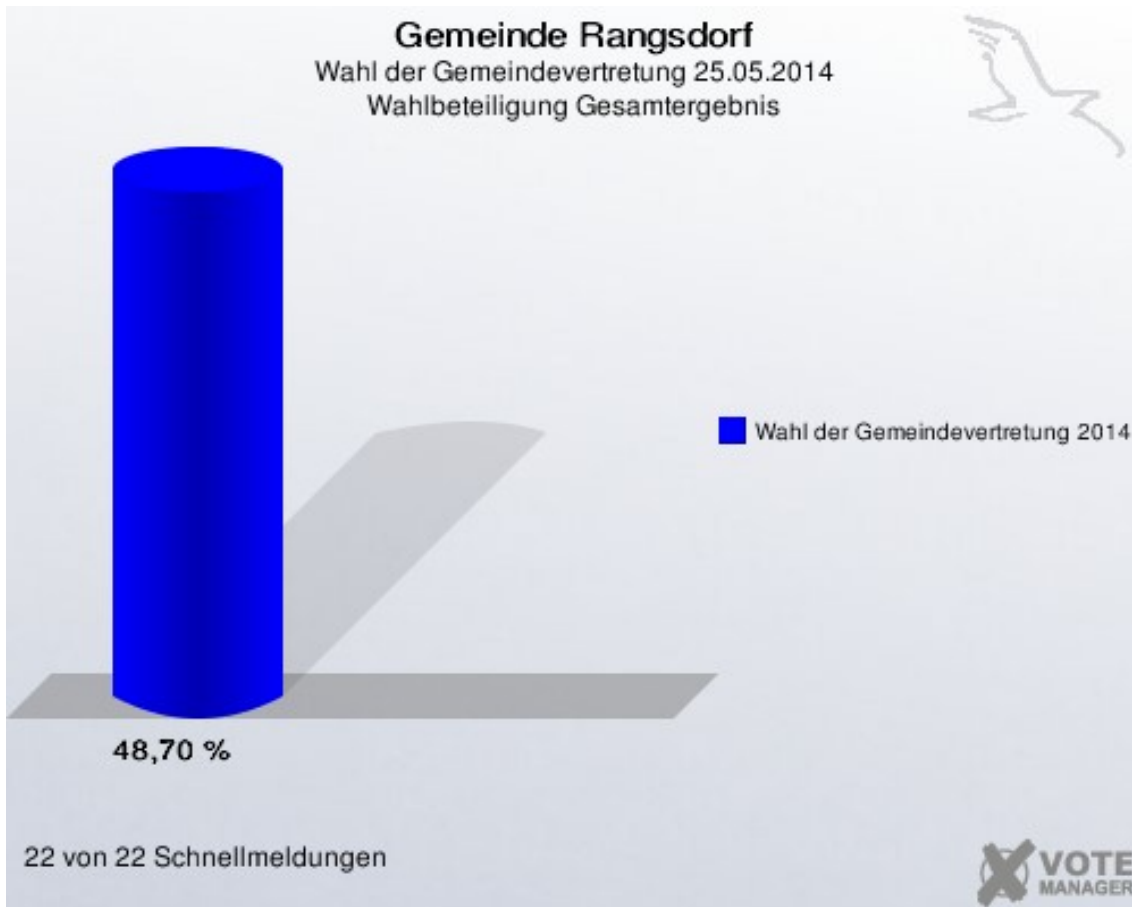

Schoenert, CDU	148	6,30 %
Füting, CDU	14	0,60 %
Ramfeldt, CDU	20	0,85 %
Wudel, CDU	30	1,28 %
FDP	2.293	18,12 %
Mühlmann-Skupien, FDP	326	14,22 %
Eichhorst, FDP	378	16,48 %
Rocher, FDP	612	26,69 %
Nicolai, FDP	304	13,26 %
Woeller, FDP	71	3,10 %
Schmidt, FDP	26	1,13 %
Treiber, FDP	31	1,35 %
Averhaus, FDP	54	2,35 %
Hummel, FDP	127	5,54 %
Al-Rubei, FDP	18	0,78 %
Boeck, FDP	7	0,31 %
Kampe, FDP	40	1,74 %
Schwenter, FDP	16	0,70 %
Neugebohren, FDP	35	1,53 %
Beyer, FDP	30	1,31 %
Kuhle, FDP	218	9,51 %
GRÜNE/B 90	938	7,41 %
Wagner, GRÜNE/B 90	552	58,85 %
Gerloff, GRÜNE/B 90	241	25,69 %
Thomas, GRÜNE/B 90	97	10,34 %
Molkow, GRÜNE/B 90	48	5,12 %
AfD	911	7,20 %
Dr. von der Bank, AfD	595	65,31 %
Scharfenberg, AfD	218	23,93 %
Scharfenberg, AfD	98	10,76 %
DPR	985	7,78 %
Krückeberg, DPR	444	45,08 %
Fetzer, DPR	112	11,37 %
Allenhof, DPR	48	4,87 %
Hentzelt, DPR	79	8,02 %
Dr. Klucke, DPR	107	10,86 %
Genth, DPR	90	9,14 %
Sauer, DPR	105	10,66 %
PIRATEN	328	2,59 %
Mücke, PIRATEN	161	49,09 %
Kaatsch, PIRATEN	167	50,91 %