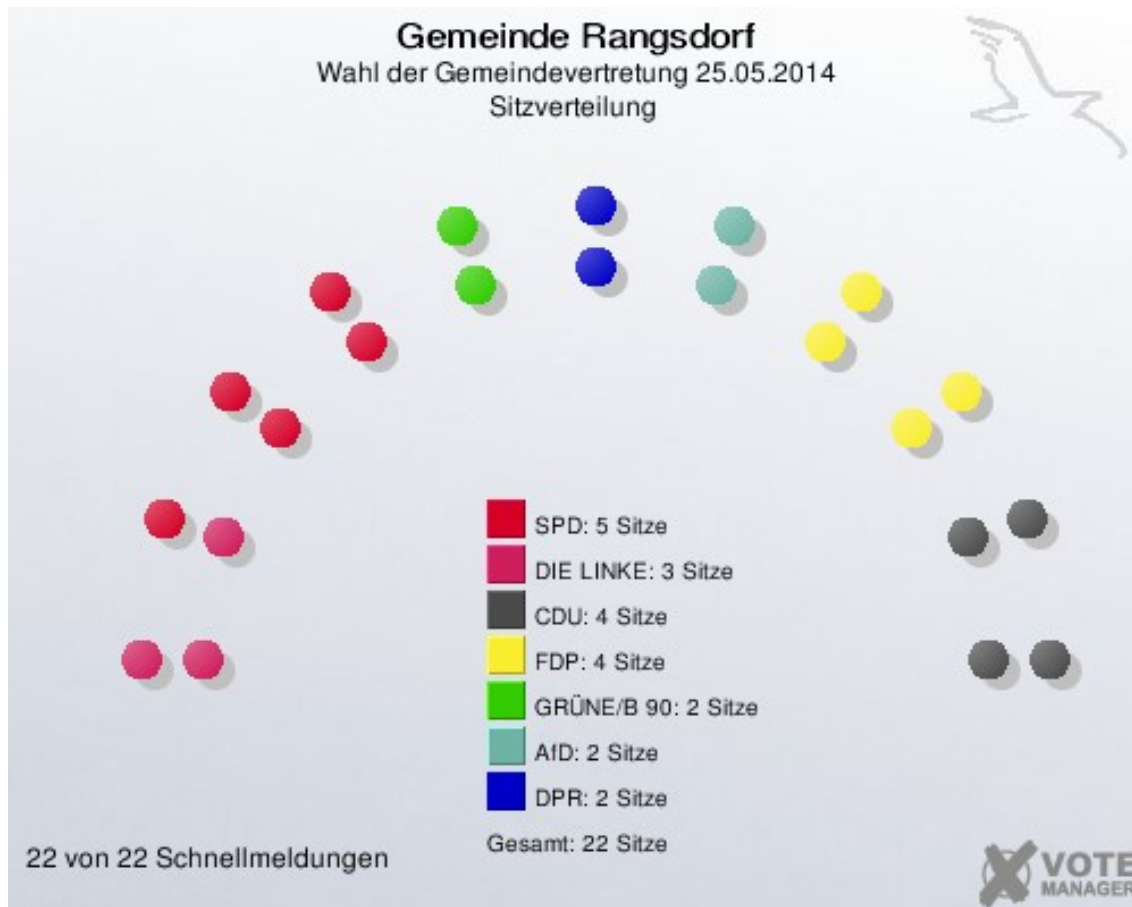

Verteilung der Sitze Wahl der Gemeindevertretung Gemeinde Rangsdorf

Folgende Kandidaten wurden gewählt:

Partei	Kandidat	Mandat
SPD	Wilhelm, Stephan	Listenplatz 1 aus Wahlgebiet
SPD	Schlüpen, Detlef	Listenplatz 5 aus Wahlgebiet
SPD	Hildebrandt, Jan	Listenplatz 3 aus Wahlgebiet
SPD	Witt, Katrin	Listenplatz 2 aus Wahlgebiet
SPD	Leder, Horst	Listenplatz 12 aus Wahlgebiet
DIE LINKE	Rex, Hartmut	Listenplatz 1 aus Wahlgebiet
DIE LINKE	Wetzel, Peter	Listenplatz 2 aus Wahlgebiet
DIE LINKE	Boldt, Alexander	Listenplatz 3 aus Wahlgebiet
CDU	Soltkahn, Tassilo	Listenplatz 1 aus Wahlgebiet