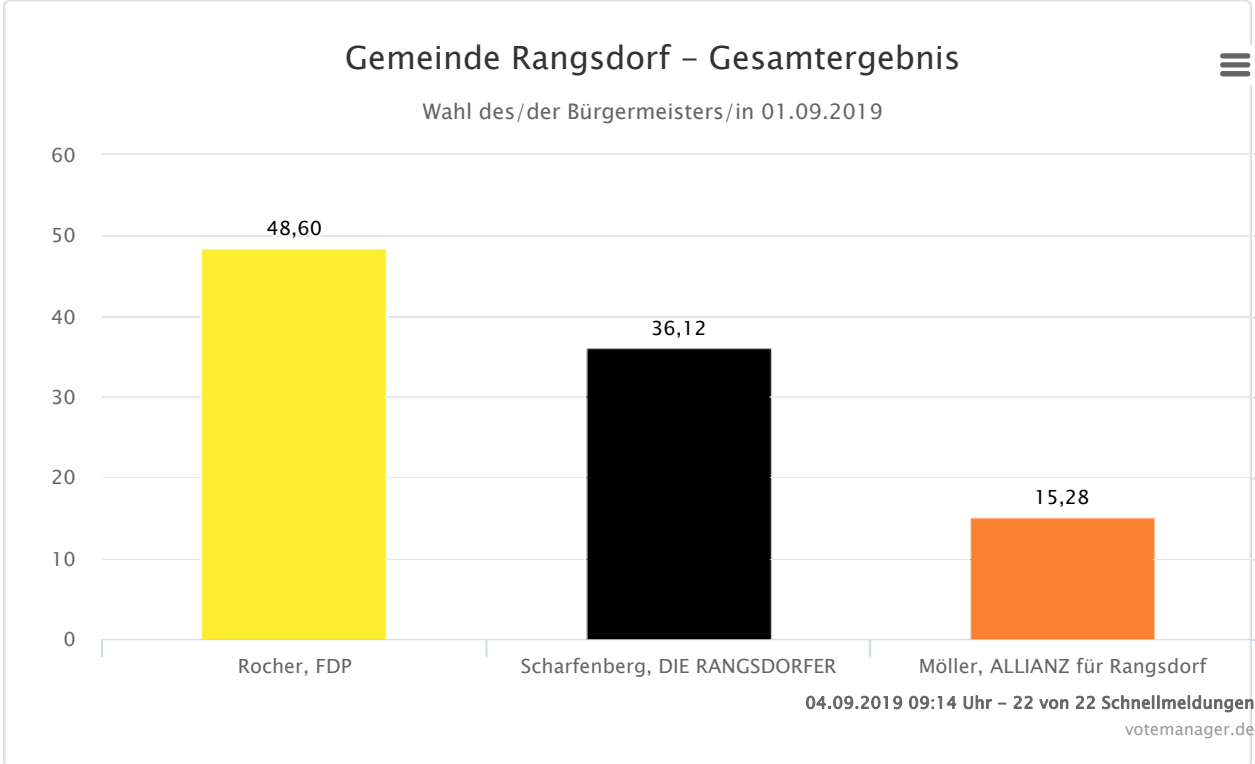

Wahlräume (Wahllokaluebersicht.html)

Es findet eine Stichwahl statt zwischen

Rocher, Klaus (FDP)
Scharfenberg, Oliver (DIE RANGSDORFER)

Gemeinde Rangsdorf

Alle Schnellmeldungen eingegangen!
(22 von 22 Schnellmeldungen)

Wahlberechtigte	9.304	
Wähler/innen	6.560	70,51 %
ungültige Stimmen	107	1,63 %
gültige Stimmen	6.453	98,37 %

	Anzahl	Prozent
<input type="checkbox"/> <u>Rocher, FDP (Rocher, Freie Demokratische Partei)</u>	3.136	48,60 %
<input type="checkbox"/> <u>Scharfenberg, DIE RANGSDORFER (Scharfenberg, DIE RANGSDORFER – Bürger für Rangsdorf e.V.)</u>	2.331	36,12 %
<input type="checkbox"/> <u>Möller, ALLIANZ für Rangsdorf (Möller, ALLIANZ für Rangsdorf – Parteiunabhängige Wählergruppe)</u>	986	15,28 %