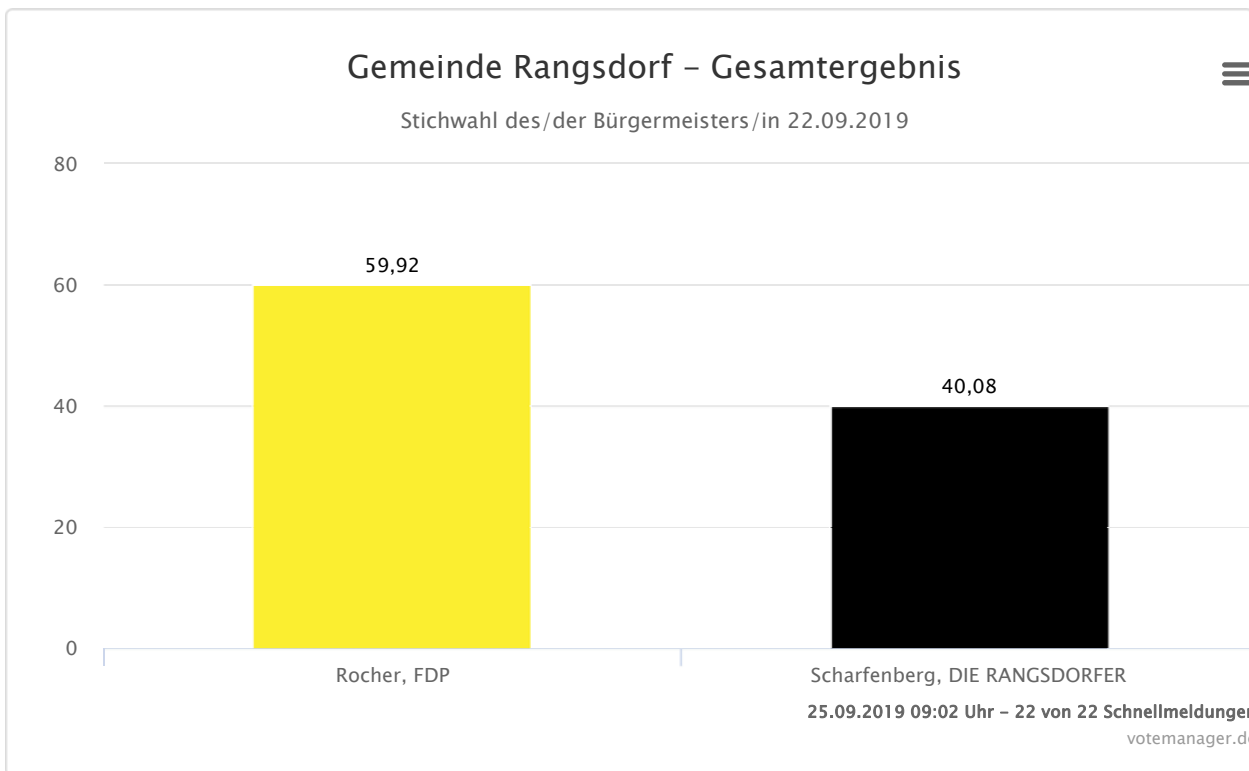

**amtliches, endgültiges Wahlergebnis
der Bürgermeisterstichwahl am 22.09.2019**

Wahlräume (Wahllokaluebersicht.html)

Gewählt

Rocher, Klaus (FDP)

Gemeinde Rangsdorf

**Alle Schnellmeldungen eingegangen!
(22 von 22 Schnellmeldungen)**

Wahlberechtigte	9.320	
Wähler/innen	5.677	60,91 %
ungültige Stimmen	68	1,20 %
gültige Stimmen	5.609	98,80 %

	Anzahl	Prozent

**amtliches, endgültiges Wahlergebnis
der Bürgermeisterstichwahl am 22.09.2019**